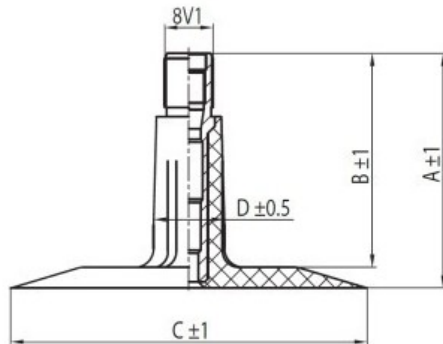

Kamera 26x12.00-12 (320/60-12, 300/60-12) TR13 Kabat

| | |
|----------|-------------|
| Category | Камеры |
| Size | 26x12.00-12 |
| Ширина | 300 |
| Радиус | 12 |
| Диск | 12 |
| Модель | TR13 |
| Аналог | 320/60-12 |