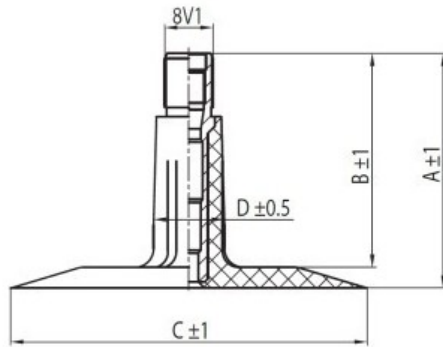

Kamera 23x8.5-12, 23x10.5-12 TR13 Kabat

Категория	Камеры
Пазмер	23x8.5-12,
Ширина	23
Радиус	8.5
Диск	12
Модель	TR13
Аналог	23x10.50-12

Доставка 1-5 d.d.

Гарантия

Description

Вся информация на этих страницах основана на технических характеристиках производителя. Содержание может быть использовано только в информационных целях. Поставщик не несет никакой ответственности за эту информацию.