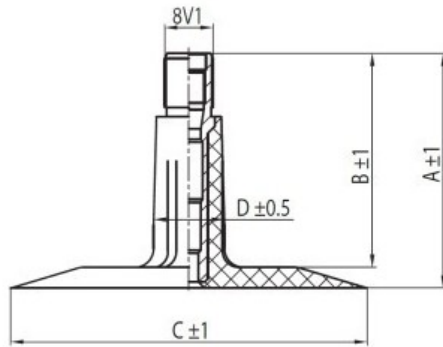

Kamera 23x8.5-12, 23x10.5-12 TR13 Kabat

Категория	Камеры
Пазмер	23x8.5-12,
Ширина	8.5
Радиус	8.5
Диск	12
Модель	TR13
Аналог	

Доставка 1-5 d.d.

Гарантия

Description

Вся информация на этих страницах основана на технических характеристиках производителя. Содержание может быть использовано только в информационных целях. Поставщик не несет никакой ответственности за эту информацию.