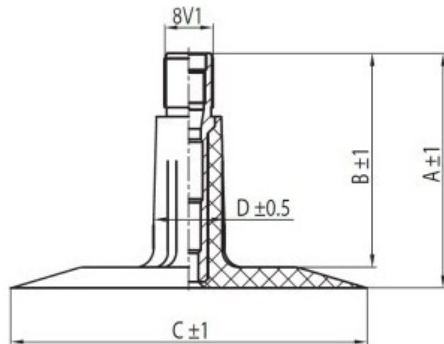

Kamera 23x8.5-12, 23x10.5-12 TR13 Kabat

Category	Камеры
Size	23x8.5-12,
Ширина	23
Радиус	10
Диск	12
Модель	TR13
Аналог	

Доставка 1-5 d.d.

Warranty

Description

Visa aukščiau pateikta informacija yra gauta iš gamintojo. Turinys yra rekomendacinio pobūdžio. "Protekta" neprisiima atsakomybės dėl problemų kilusių su informacijos naudojimu.