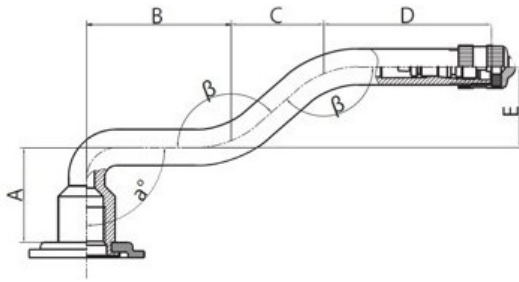

Kamera 15-22.5 V3.06.2 Kabat

Category	Камеры
Size	15-22.5
Ширина	15
Радиус	
Диск	22.5
Модель	V3.06.2
Аналог	

Доставка	---
Warranty	
Description	

Visa aukščiau pateikta informacija yra gauta iš gamintojo. Turinys yra rekomendacinio pobūdžio. "Protekta" neprisima atsakomybės dėl problemų kilusių su informacijos naudojimu.