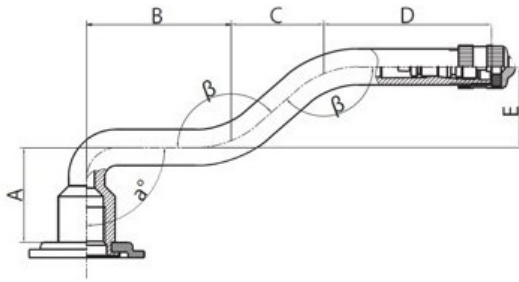

## Kamera 15-22.5 V3.06.2 Kabat

Category	Камеры
Size	15-22.5
Ширина	15
Радиус	
Диск	22.5
Модель	V3.06.2
Аналог	

Доставка

---

Warranty

Description

Visa aukščiau pateikta informacija yra gauta iš gamintojo. Turinys yra rekomendacinio pobūdžio. "Protekta" neprisima atsakomybės dėl problemų kilusių su informacijos naudojimu.