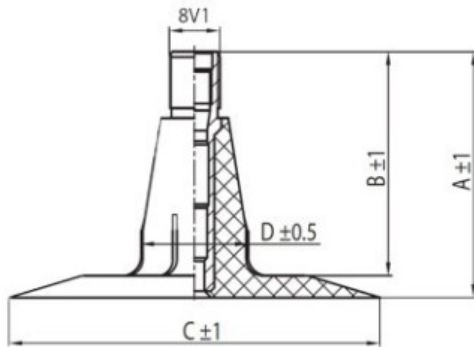

Kamera 19.0/45-17, 500/50-17 TR15 Kabat

Категория	Камеры
Пазмер	19.0/45-17,
Ширина	19
Радиус	50
Диск	17
Модель	TR15
Аналог	19/45-17

Доставка 1-5 d.d.

Гарантия

Description

Вся информация на этих страницах основана на технических характеристиках производителя. Содержание может быть использовано только в информационных целях. Поставщик не несет никакой ответственности за эту информацию.