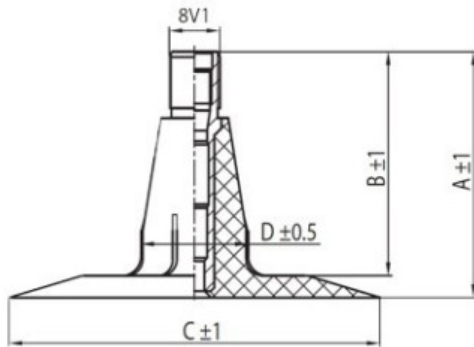

Kamera 19.0/45-17, 500/50-17 TR15 Kabat

Категория	Камеры
Пазмер	19.0/45-17,
Ширина	19
Радиус	45
Диск	17
Модель	TR15
Аналог	19/45-17

Доставка 1-5 d.d.

Гарантия

Description

Вся информация на этих страницах основана на технических характеристиках производителя. Содержание может быть использовано только в информационных целях. Поставщик не несет никакой ответственности за эту информацию.