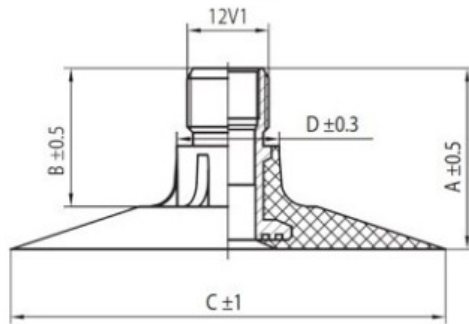

Kamera 23.1-34 TR218A Kabat

Category	Камеры
Size	23.1-34
Ширина	23.1
Радиус	
Диск	34
Модель	TR218A
Аналог	

Доставка ---

Warranty

Description

Visa aukščiau pateikta informacija yra gauta iš gamintojo. Turinys yra rekomendacinio pobūdžio. "Protekta" neprisima atsakomybės dėl problemų kilusių su informacijos naudojimu.