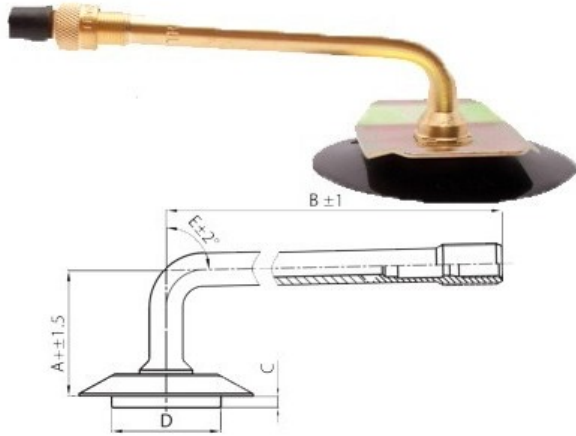

**Kamera 20.5-25 TRJ-1175C Kabat (lenktas vent.)**

Категория	Камеры
Пазмер	20.5-25
Ширина	20.5
Радиус	
Диск	25
Модель	TRJ1175C
Аналог	

Доставка 1-5 d.d.

Гарантия

Description

Вся информация на этих страницах основана на технических характеристиках производителя. Содержание может быть использовано только в информационных целях. Поставщик не несет никакой ответственности за эту информацию.