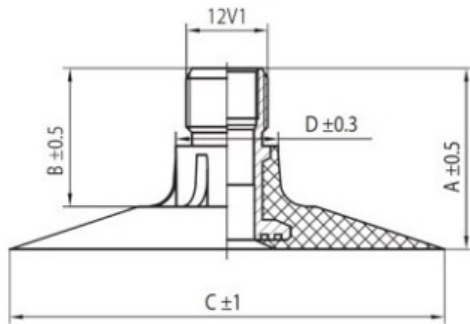

**Kamera 600/55-30.5, 600/60-30.5 TR218A Kabat**

Category	Камеры
Size	600/55-30.5,
Ширина	600
Радиус	60
Диск	30.5
Модель	TR218A
Аналог	600/60-30.5

Доставка 1-5 d.d.

Warranty

Description

Visa aukščiau pateikta informacija yra gauta iš gamintojo. Turinys yra rekomendacinio pobūdžio. "Protekta" neprisima atsakomybės dėl problemų kilusių su informacijos naudojimu.