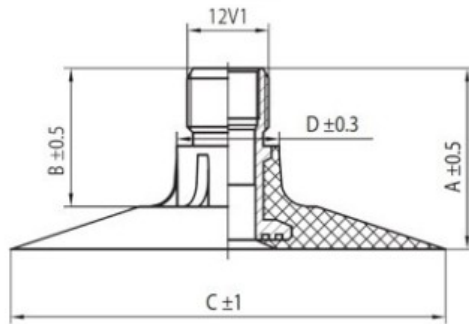

**Kamera 600/55-30.5, 600/60-30.5 TR218A Kabat**

Категория	Камеры
Пазмер	600/55-30.5,
Ширина	600
Радиус	60
Диск	30.5
Модель	TR218A
Аналог	600/55R30.5

Доставка 1-5 d.d.

Гарантия

Description

Вся информация на этих страницах основана на технических характеристиках производителя. Содержание может быть использовано только в информационных целях. Поставщик не несет никакой ответственности за эту информацию.