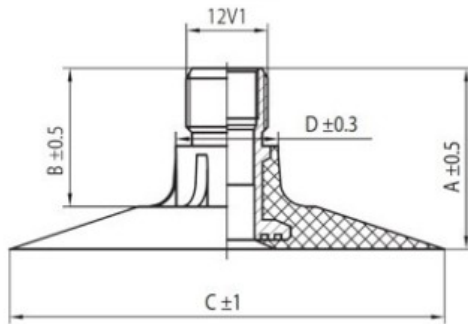

**Kamera 600/55-26.5 TR218A Kabat**

Категория	Камеры
Пазмер	600/55-26.5
Ширина	600
Радиус	55
Диск	26.5
Модель	TR218A
Аналог	

Доставка 1-5 d.d.

Гарантия

Description

Вся информация на этих страницах основана на технических характеристиках производителя. Содержание может быть использовано только в информационных целях. Поставщик не несет никакой ответственности за эту информацию.