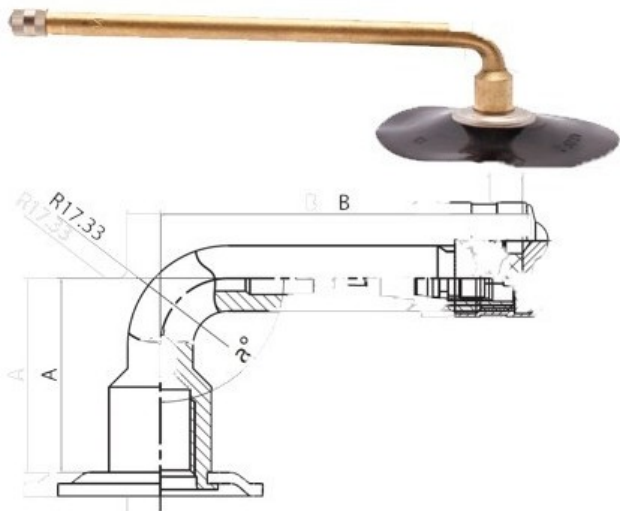

Kamera 7.00-12 V3.02.18 Kabat

Категория	Камеры
Пазмер	7.00-12
Ширина	7
Радиус	
Диск	12
Модель	V3.02.18
Аналог	

Доставка 1-5 d.d.

Гарантия

Description

Вся информация на этих страницах основана на технических характеристиках производителя. Содержание может быть использовано только в информационных целях. Поставщик не несет никакой ответственности за эту информацию.