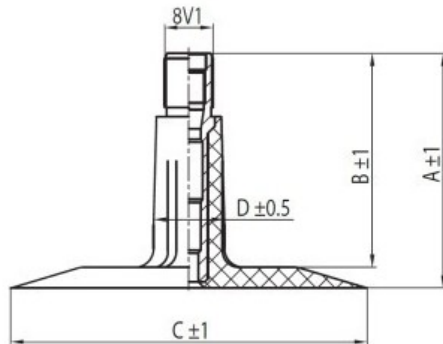

**Kamera 7.00-20, 7.50-20 TR13 Kabat**

Category	Камеры
Size	7.00-20,
Ширина	7.5
Радиус	
Диск	20
Модель	TR13
Аналог	220-508

Доставка

---

Warranty

Description

Visa aukščiau pateikta informacija yra gauta iš gamintojo. Turinys yra rekomendacinio pobūdžio. "Protekta" neprisiima atsakomybės dėl problemų kilusių su informacijos naudojimu.