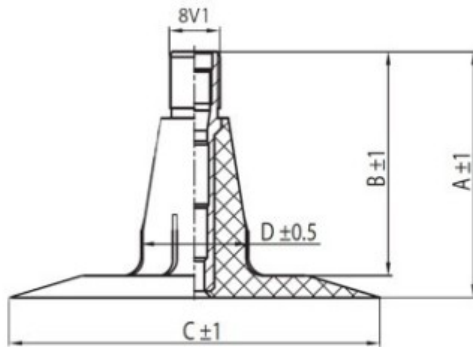

Kamera 7.50-20 TR15 Kabat

Category	Камеры
Size	7.50-20
Ширина	7.5
Радиус	
Диск	20
Модель	TR15
Аналог	220-508

Доставка

Warranty

Description

Visa aukščiau pateikta informacija yra gauta iš gamintojo. Turinys yra rekomendacinio pobūdžio. "Protekta" neprisiima atsakomybės dėl problemų kilusių su informacijos naudojimu.