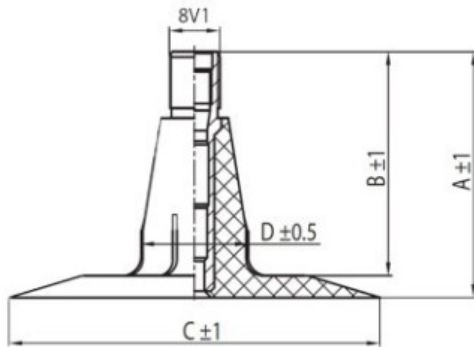

Kamera 10.0/80-12 TR15 Kabat

Category	Камеры
Size	10.0/80-12
Ширина	10
Радиус	80
Диск	12
Модель	TR15
Аналог	

Доставка ---

Warranty

Description

Visa aukščiau pateikta informacija yra gauta iš gamintojo. Turinys yra rekomendacinio pobūdžio. "Protekta" neprisiima atsakomybės dėl problemų kilusių su informacijos naudojimu.