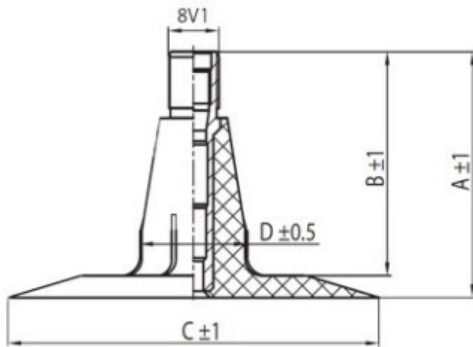

Kamera 10.0/80-12 TR15 Kabat

Category	Камеры
Size	10.0/80-12
Ширина	10
Радиус	80
Диск	12
Модель	TR15
Аналог	

Доставка

Warranty

Description

Visa aukščiau pateikta informacija yra gauta iš gamintojo. Turinys yra rekomendacinio pobūdžio. "Protekta" neprisiima atsakomybės dėl problemų kilusių su informacijos naudojimu.