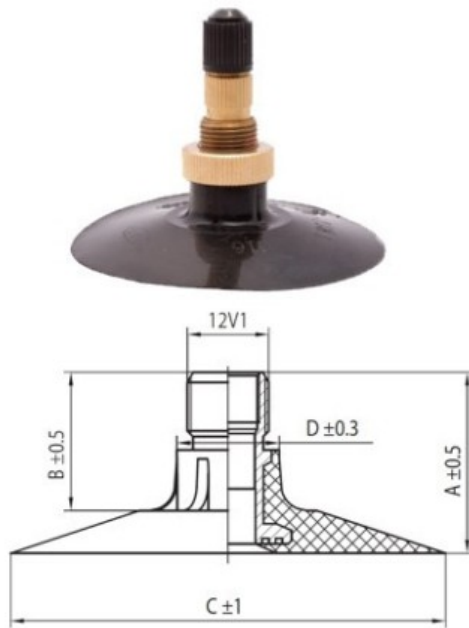

## Камера 10.0/80-18 TR218A Kabat

Категория	Камеры
Пазмер	10.0/80-18
Ширина	10
Радиус	80
Диск	18
Модель	TR218A
Аналог	

Доставка 1-5 d.d.

Гарантия

Description

Вся информация на этих страницах основана на технических характеристиках производителя. Содержание может быть использовано только в информационных целях. Поставщик не несет никакой ответственности за эту информацию.