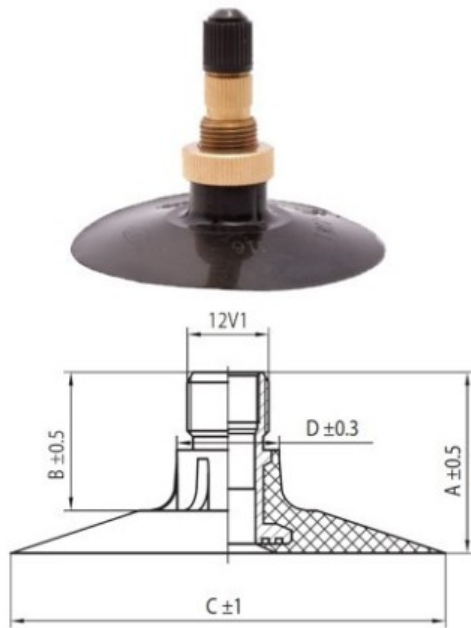

Kamera 11.2-24, 12.4-24 TR218A Kabat

Категория	Камеры
Пазмер	11.2-24,
Ширина	12.4
Радиус	
Диск	24
Модель	TR218A
Аналог	12.4-24

Доставка 1-5 d.d.

Гарантия

Description

Вся информация на этих страницах основана на технических характеристиках производителя. Содержание может быть использовано только в информационных целях. Поставщик не несет никакой ответственности за эту информацию.