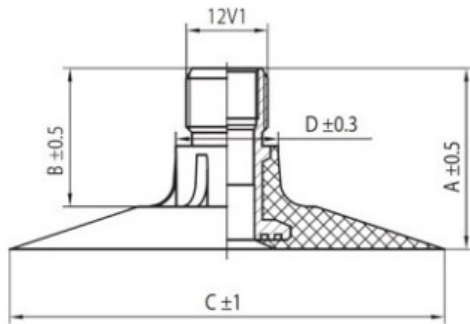

Kamera 11.2-24, 12.4-24 TR218A Kabat

Category	Камеры
Size	11.2-24,
Ширина	11.2
Радиус	
Диск	24
Модель	TR218A
Аналог	280/85R24

Доставка 1-5 d.d.

Warranty

Description

Visa aukščiau pateikta informacija yra gauta iš gamintojo. Turinys yra rekomendacinio pobūdžio. "Protekta" neprisima atsakomybės dėl problemų kilusių su informacijos naudojimu.