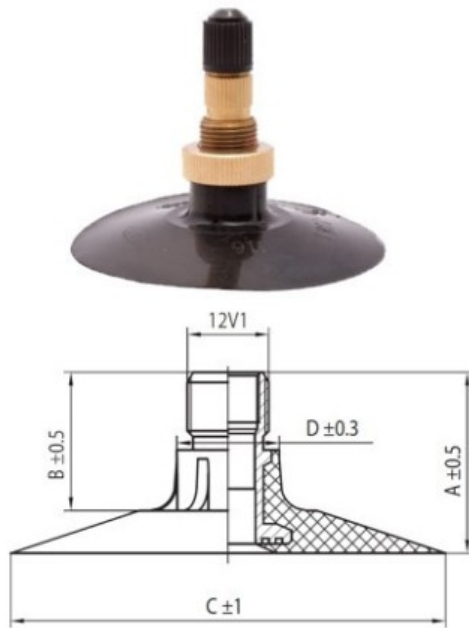

**Kamera 11.2-32, 12.4-32 TR218A Kabat**

Категория	Камеры
Пазмер	11.2-32,
Ширина	12.4
Радиус	
Диск	32
Модель	TR218A
Аналог	11.2R32

Доставка 1-5 d.d.

Гарантия

Description

Вся информация на этих страницах основана на технических характеристиках производителя. Содержание может быть использовано только в информационных целях. Поставщик не несет никакой ответственности за эту информацию.