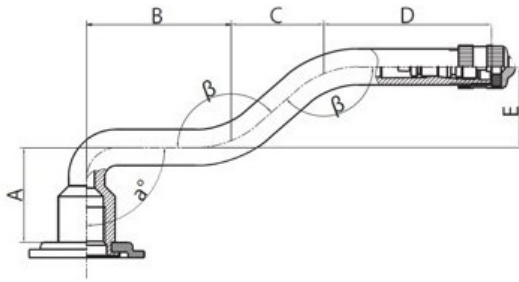

Kamera 11.00-20 (11/70-20) V3.06.8 Kabat

Category	Камеры
Size	11.00-20
Ширина	11
Радиус	
Диск	20
Модель	V3.06.8
Аналог	300-508

Доставка

Warranty

Description

Visa aukščiau pateikta informacija yra gauta iš gamintojo. Turinys yra rekomendacinio pobūdžio. "Protekta" neprisiima atsakomybės dėl problemų kilusių su informacijos naudojimu.