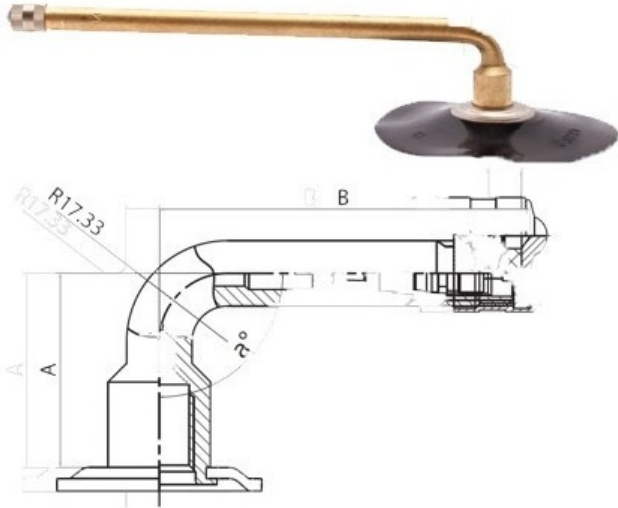

Камера 12.00-18 V3.02.8 Kabat

Категория	Камеры
Пазмер	12.00-18
Ширина	12
Радиус	
Диск	18
Модель	V3.02.8
Аналог	

Доставка 1-5 d.d.

Гарантия

Description

Вся информация на этих страницах основана на технических характеристиках производителя. Содержание может быть использовано только в информационных целях. Поставщик не несет никакой ответственности за эту информацию.