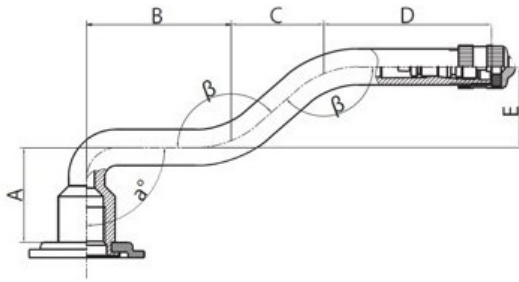

Камера 12.00-22.5 V3.06.2 Kabat

Категория	Камеры
Пазмер	12.00-22.5
Ширина	12
Радиус	
Диск	22.5
Модель	V3.06.2
Аналог	

Доставка 1-5 d.d.

Гарантия

Description

Вся информация на этих страницах основана на технических характеристиках производителя. Содержание может быть использовано только в информационных целях. Поставщик не несет никакой ответственности за эту информацию.