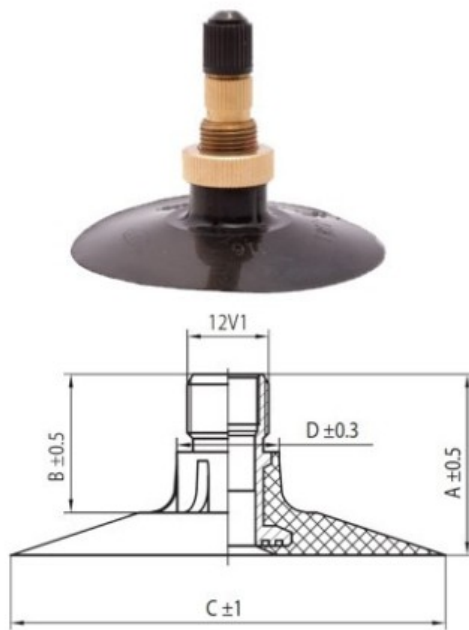

Kamera 12.4-36, 13.6-36 TR218A Kabat

Категория	Камеры
Пазмер	12.4-36,
Ширина	13.6
Радиус	
Диск	36
Модель	TR218A
Аналог	13.6-36

Доставка 1-5 d.d.

Гарантия

Description

Вся информация на этих страницах основана на технических характеристиках производителя. Содержание может быть использовано только в информационных целях. Поставщик не несет никакой ответственности за эту информацию.