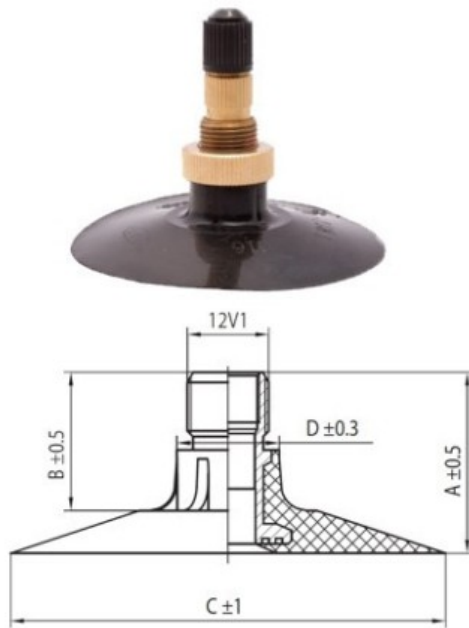

Kamera 13.6-24, 14.9-24 TR218A Kabat

Категория	Камеры
Пазмер	13.6-24,
Ширина	360
Радиус	
Диск	24
Модель	TR218A
Аналог	13.6-24

Доставка 1-5 d.d.

Гарантия

Description

Вся информация на этих страницах основана на технических характеристиках производителя. Содержание может быть использовано только в информационных целях. Поставщик не несет никакой ответственности за эту информацию.