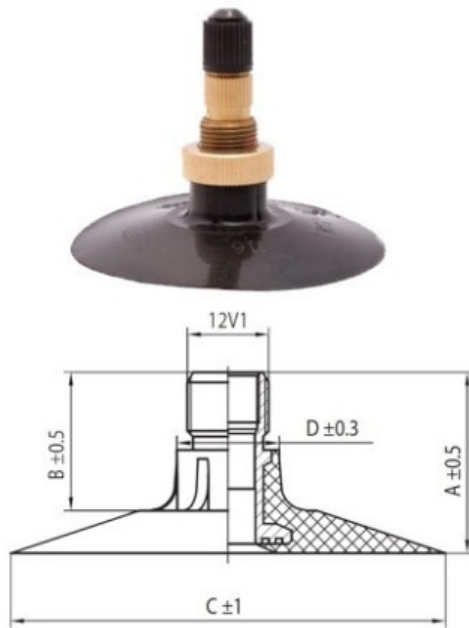

Kamera 13.6-24, 14.9-24 TR218A Kabat

Категория	Камеры
Пазмер	13.6-24,
Ширина	13.6
Радиус	
Диск	24
Модель	TR218A
Аналог	380/85R

Доставка 1-5 d.d.

Гарантия

Description

Вся информация на этих страницах основана на технических характеристиках производителя. Содержание может быть использовано только в информационных целях. Поставщик не несет никакой ответственности за эту информацию.