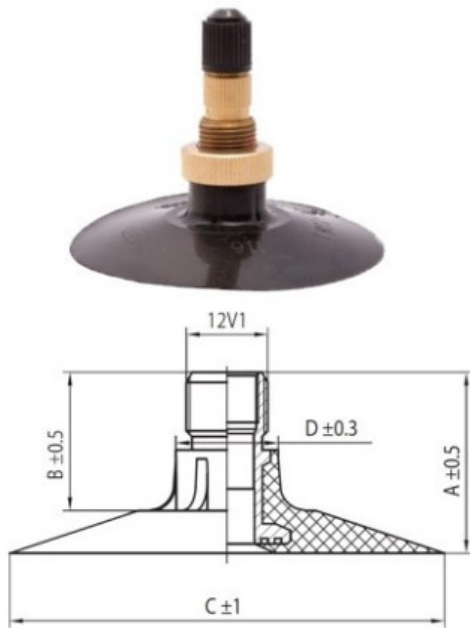

Kamera 13.6-26, 14.9-26 TR218A Kabat

Категория	Камеры
Пазмер	13.6-26,
Ширина	14.9
Радиус	
Диск	26
Модель	TR218A
Аналог	14.9-26

Доставка 1-5 d.d.

Гарантия

Description

Вся информация на этих страницах основана на технических характеристиках производителя. Содержание может быть использовано только в информационных целях. Поставщик не несет никакой ответственности за эту информацию.