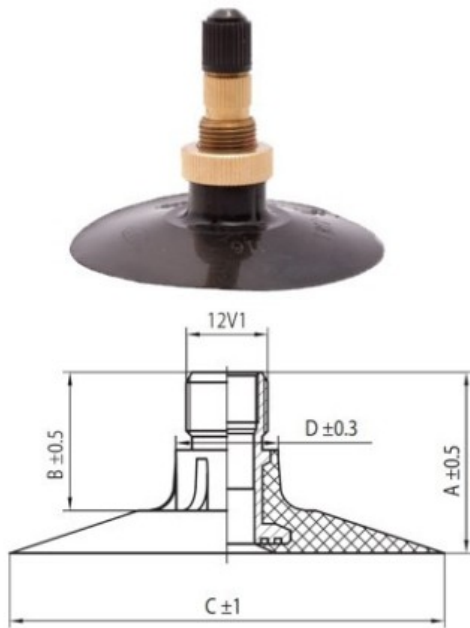

Kamera 13.6-26, 14.9-26 TR218A Kabat

Категория	Камеры
Пазмер	13.6-26,
Ширина	14.9
Радиус	
Диск	26
Модель	TR218A
Аналог	13.6R36

Доставка 1-5 d.d.

Гарантия

Description

Вся информация на этих страницах основана на технических характеристиках производителя. Содержание может быть использовано только в информационных целях. Поставщик не несет никакой ответственности за эту информацию.