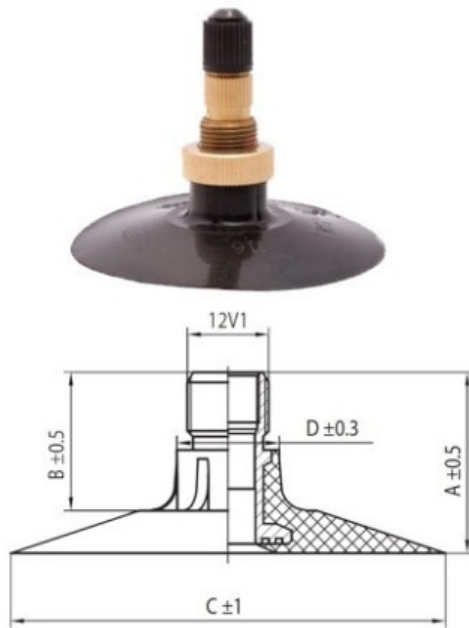

**Kamera 13.6-26, 14.9-26 TR218A Kabat**

Категория	Камеры
Пазмер	13.6-26,
Ширина	14.9
Радиус	
Диск	26
Модель	TR218A
Аналог	13.6R36

Доставка

---

Гарантия

Description

Вся информация на этих страницах основана на технических характеристиках производителя. Содержание может быть использовано только в информационных целях. Поставщик не несет никакой ответственности за эту информацию.