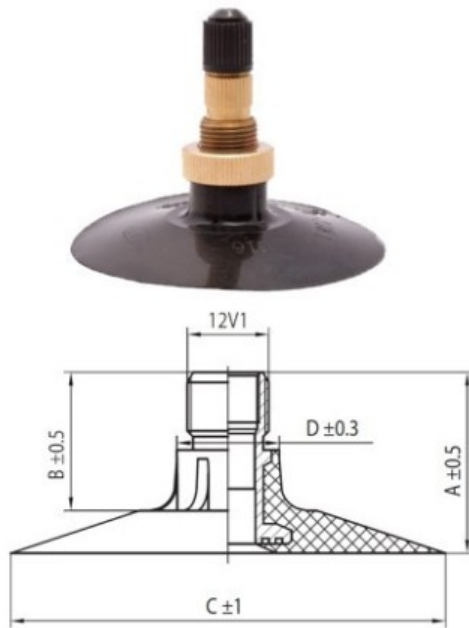

**Kamera 13.6-28, 14.9-28 TR218A Kabat**

Категория	Камеры
Пазмер	13.6-28,
Ширина	13.6
Радиус	
Диск	28
Модель	TR218A
Аналог	340/85R28

Доставка 1-5 d.d.

Гарантия

Description

Вся информация на этих страницах основана на технических характеристиках производителя. Содержание может быть использовано только в информационных целях. Поставщик не несет никакой ответственности за эту информацию.