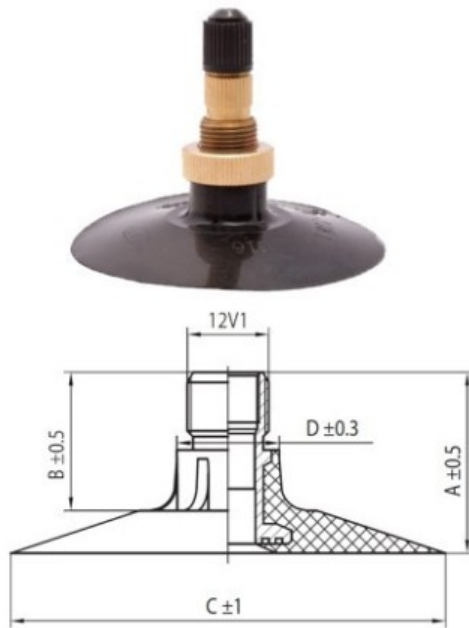

Kamera 13.6-38, 14.9-38 TR218A Kabat

Категория	Камеры
Пазмер	13.6-38,
Ширина	13.6
Радиус	
Диск	38
Модель	TR218A
Аналог	14.9-38

Доставка 1-5 d.d.

Гарантия

Description

Вся информация на этих страницах основана на технических характеристиках производителя. Содержание может быть использовано только в информационных целях. Поставщик не несет никакой ответственности за эту информацию.