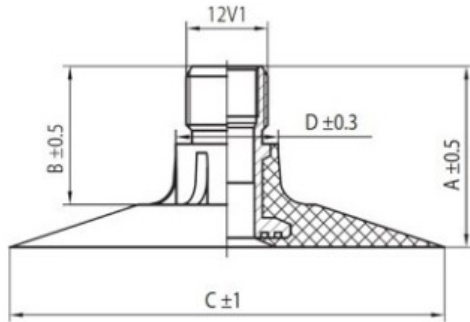

## Kamera 14.5/80-20 TR218A Kabat

Category	Камеры
Size	14.5/80-20
Ширина	14.5
Радиус	80
Диск	20
Модель	TR218A
Аналог	

Доставка 1-5 d.d.

Warranty

Description

Visa aukščiau pateikta informacija yra gauta iš gamintojo. Turinys yra rekomendacinio pobūdžio. "Protekta" neprisima atsakomybės dėl problemų kilusių su informacijos naudojimu.