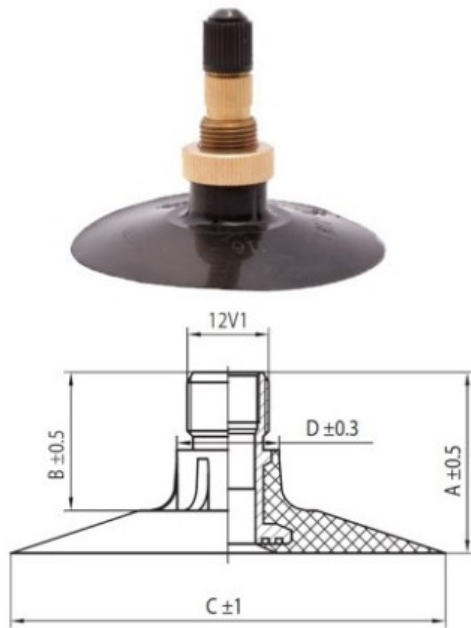

**Kamera 16.9-26, 18.4-26 TR218A Kabat**

Категория	Камеры
Пазмер	16.9-26,
Ширина	18.4
Радиус	
Диск	26
Модель	TR218A
Аналог	16.9R26

Доставка 1-5 d.d.

Гарантия

Description

Вся информация на этих страницах основана на технических характеристиках производителя. Содержание может быть использовано только в информационных целях. Поставщик не несет никакой ответственности за эту информацию.