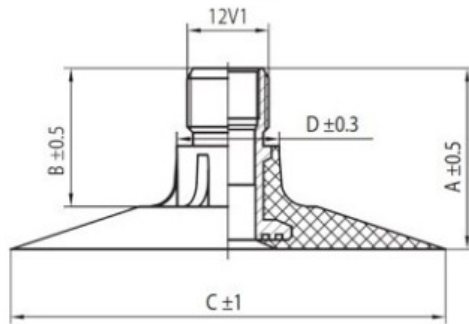

## Kamera 16.9-28 TR218A Kabat

Категория	Камеры
Пазмер	16.9-28
Ширина	420
Радиус	
Диск	28
Модель	TR218A
Аналог	420/85R28

Доставка 1-5 d.d.

Гарантия

Description

Вся информация на этих страницах основана на технических характеристиках производителя. Содержание может быть использовано только в информационных целях. Поставщик не несет никакой ответственности за эту информацию.