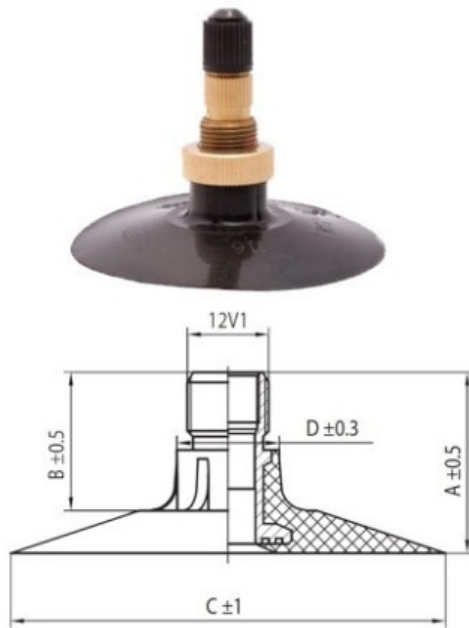

**Kamera 16.9-28 TR218A Kabat**

Категория	Камеры
Пазмер	16.9-28
Ширина	420
Радиус	
Диск	28
Модель	TR218A
Аналог	16.9R28

Доставка 1-5 d.d.

Гарантия

Description

Вся информация на этих страницах основана на технических характеристиках производителя. Содержание может быть использовано только в информационных целях. Поставщик не несет никакой ответственности за эту информацию.