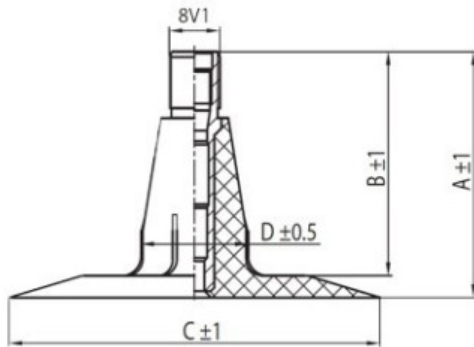

Kamera 16.0/70-20, 405/70-20 TR15 Kabat

Категория	Камеры
Пазмер	16.0/70-20,
Ширина	16
Радиус	70
Диск	20
Модель	TR15
Аналог	16/70

Доставка

Гарантия

Description

Вся информация на этих страницах основана на технических характеристиках производителя. Содержание может быть использовано только в информационных целях. Поставщик не несет никакой ответственности за эту информацию.