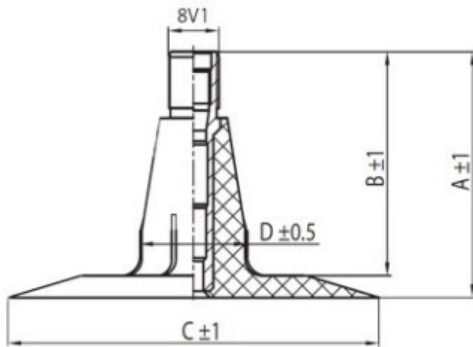

Kamera 16.0/70-20, 405/70-20 TR15 Kabat

Category	Камеры
Size	16.0/70-20,
Ширина	405
Радиус	70
Диск	20
Модель	TR15
Аналог	16/70

Доставка

Warranty

Description

Visa aukščiau pateikta informacija yra gauta iš gamintojo. Turinys yra rekomendacinio pobūdžio. "Protekta" neprisima atsakomybės dėl problemų kilusių su informacijos naudojimu.