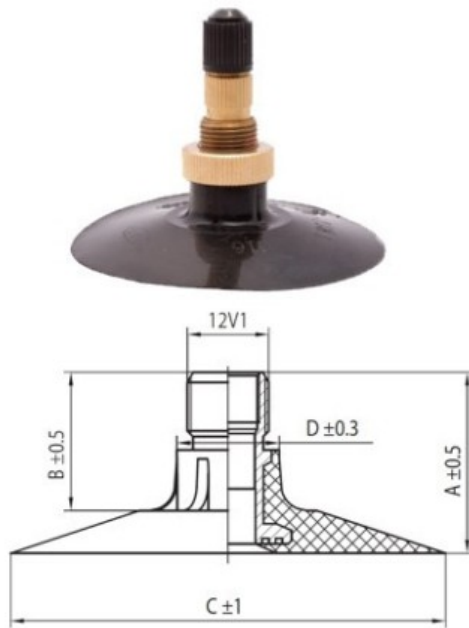

Kamera 16.0/70-20, 405/70-20 TR218A Kabat

Категория	Камеры
Пазмер	16.0/70-20,
Ширина	16
Радиус	70
Диск	20
Модель	TR218A
Аналог	405/70R20

Доставка

Гарантия

Description

Вся информация на этих страницах основана на технических характеристиках производителя. Содержание может быть использовано только в информационных целях. Поставщик не несет никакой ответственности за эту информацию.