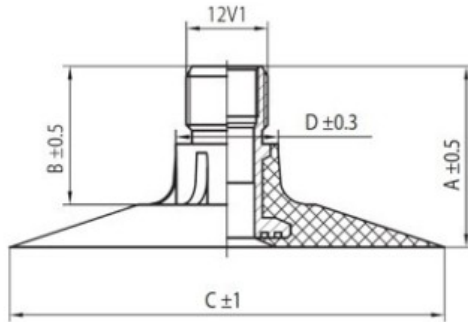

Kamera 16.0/70-24, 405/70-24 TR218A Kabat

Категория	Камеры
Пазмер	16.0/70-24,
Ширина	405
Радиус	70
Диск	24
Модель	TR218A
Аналог	405/70R24

Доставка 1-5 d.d.

Гарантия

Description

Вся информация на этих страницах основана на технических характеристиках производителя. Содержание может быть использовано только в информационных целях. Поставщик не несет никакой ответственности за эту информацию.