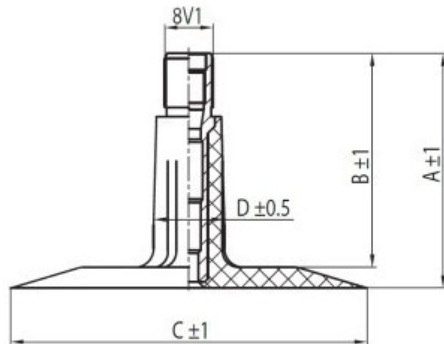

**Kamera 165/70-14, 175/70-14 TR13 Kabat**

Category	Камеры
Size	165/70-14,
Ширина	175
Радиус	70
Диск	14
Модель	TR13
Аналог	175/70R14

Доставка 1-5 d.d.

Warranty

Description

Visa aukščiau pateikta informacija yra gauta iš gamintojo. Turinys yra rekomendacinio pobūdžio. "Protekta" neprisima atsakomybės dėl problemų kilusių su informacijos naudojimu.