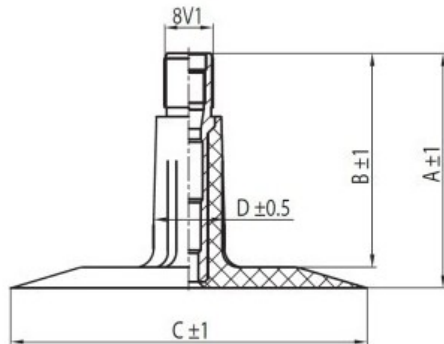

Kamera 165/70-13 TR13 Kabat

Category	Камеры
Size	165/70-13
Ширина	165
Радиус	70
Диск	13
Модель	TR13
Аналог	

Доставка

Warranty

Description

Visa aukščiau pateikta informacija yra gauta iš gamintojo. Turinys yra rekomendacinio pobūdžio. "Protekta" neprisima atsakomybės dėl problemų kilusių su informacijos naudojimu.