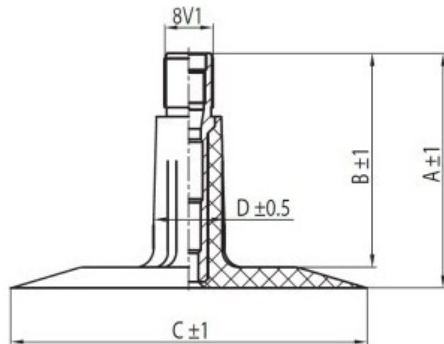

Kamera 175/70-15, 185/70-15 TR13 Kabat

Категория	Камеры
Пазмер	175/70-15,
Ширина	175
Радиус	70
Диск	15
Модель	TR13
Аналог	175/70R15

Доставка 1-5 d.d.

Гарантия

Description

Вся информация на этих страницах основана на технических характеристиках производителя. Содержание может быть использовано только в информационных целях. Поставщик не несет никакой ответственности за эту информацию.