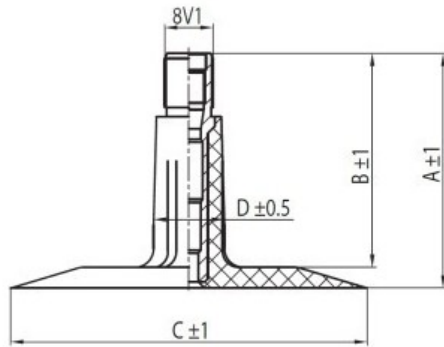

**Kamera 175/70-15, 185/70-15 TR13 Kabat**

|          |            |
|----------|------------|
| Category | Камеры     |
| Size     | 175/70-15, |
| Ширина   | 175        |
| Радиус   | 70         |
| Диск     | 15         |
| Модель   | TR13       |
| Аналог   | 185/70R15  |