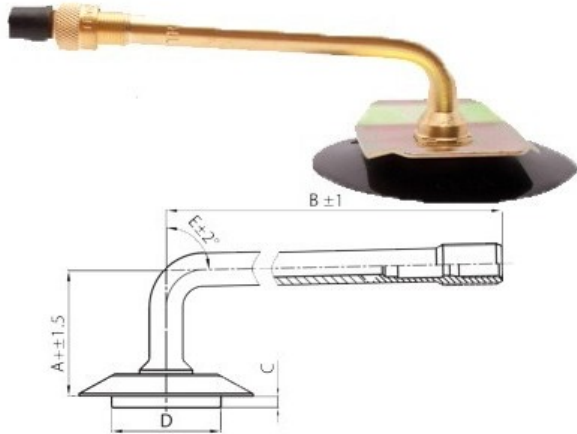

**Kamera 18.00-25 TRJ-1175C (lenk.vent)**

Category	Камеры
Size	18.00-25
Ширина	18
Радиус	
Диск	25
Модель	TRJ1175C
Аналог	

Доставка ---

Warranty

Description

Visa aukščiau pateikta informacija yra gauta iš gamintojo. Turinys yra rekomendacinio pobūdžio. "Protekta" neprisima atsakomybės dėl problemų kilusių su informacijos naudojimu.