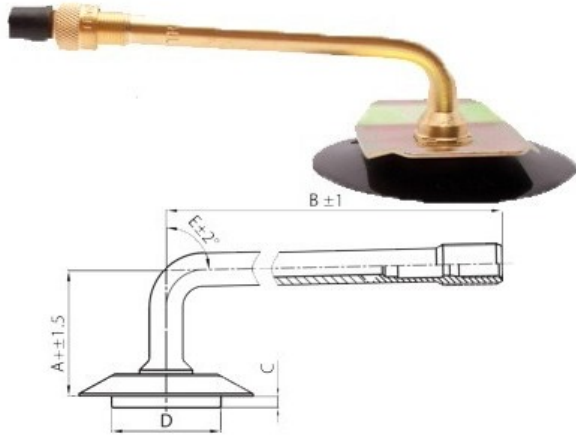

Kamera 18.00-25 TRJ-1175C (lenk.vent)

Category	Камеры
Size	18.00-25
Ширина	18
Радиус	
Диск	25
Модель	TRJ1175C
Аналог	

Доставка ---

Warranty

Description

Visa aukščiau pateikta informacija yra gauta iš gamintojo. Turinys yra rekomendacinio pobūdžio. "Protekta" neprisima atsakomybės dėl problemų kilusių su informacijos naudojimu.