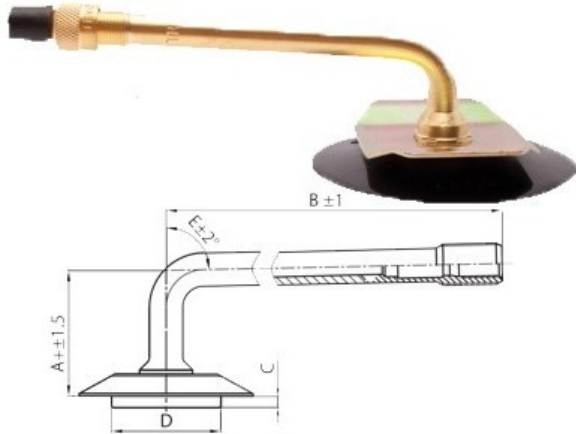

Kamera 18.00-25 TRJ-1175C (lenk.vent)

Категория	Камеры
Пазмер	18.00-25
Ширина	18
Радиус	
Диск	25
Модель	TRJ1175C
Аналог	

Доставка 1-5 d.d.

Гарантия

Description

Вся информация на этих страницах основана на технических характеристиках производителя. Содержание может быть использовано только в информационных целях. Поставщик не несет никакой ответственности за эту информацию.