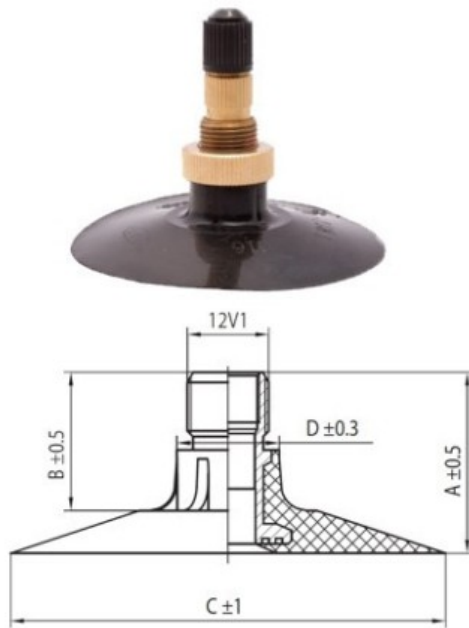

Kamera 18.4-30 TR218A Kabat

Категория	Камеры
Пазмер	18.4-30
Ширина	18.4
Радиус	
Диск	30
Модель	TR218A
Аналог	18.4R30

Доставка 1-5 d.d.

Гарантия

Description

Вся информация на этих страницах основана на технических характеристиках производителя. Содержание может быть использовано только в информационных целях. Поставщик не несет никакой ответственности за эту информацию.