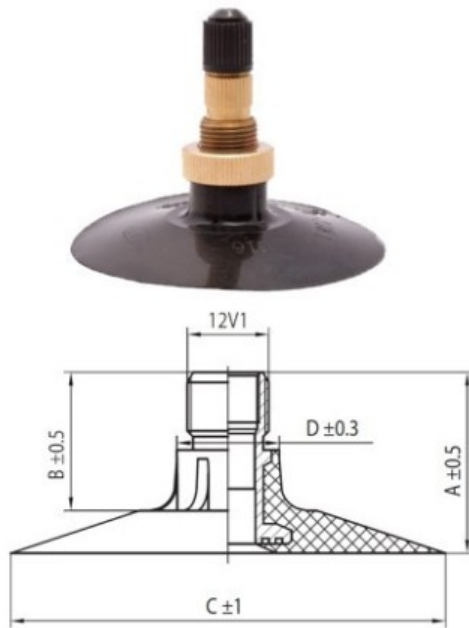

Kamera 18.4-38 TR218A Kabat

Категория	Камеры
Пазмер	18.4-38
Ширина	460
Радиус	
Диск	38
Модель	TR218A
Аналог	18.4R38

Доставка 1-5 d.d.

Гарантия

Description

Вся информация на этих страницах основана на технических характеристиках производителя. Содержание может быть использовано только в информационных целях. Поставщик не несет никакой ответственности за эту информацию.