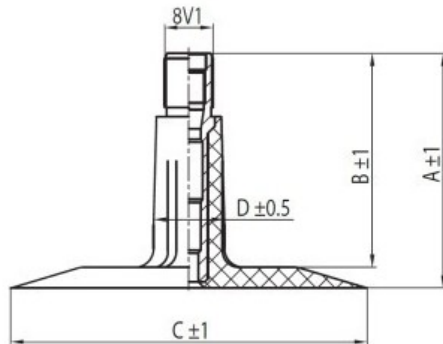

Kamera 18x8.5-8, 18x9.5-8 TR13 Kabat

Категория	Камеры
Пазмер	18x8.5-8,
Ширина	18
Радиус	8.5
Диск	8
Модель	TR13
Аналог	18x9.5-8

Доставка 1-5 d.d.

Гарантия

Description

Вся информация на этих страницах основана на технических характеристиках производителя. Содержание может быть использовано только в информационных целях. Поставщик не несет никакой ответственности за эту информацию.