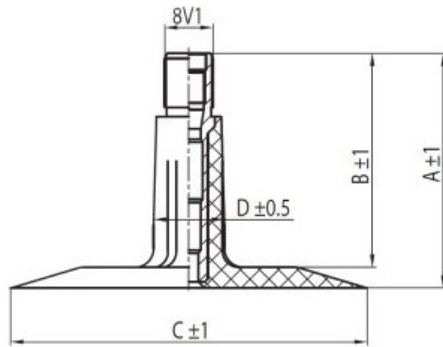

**Kamera 18x8.5-8, 18x9.5-8 TR13 Kabat**

Category	Камеры
Size	18x8.5-8,
Ширина	18
Радиус	9
Диск	8
Модель	TR13
Аналог	18x9.5-8

Доставка

---

Warranty

Description

Visa aukščiau pateikta informacija yra gauta iš gamintojo. Turinys yra rekomendacinio pobūdžio. "Protekta" neprisima atsakomybės dėl problemų kilusių su informacijos naudojimu.