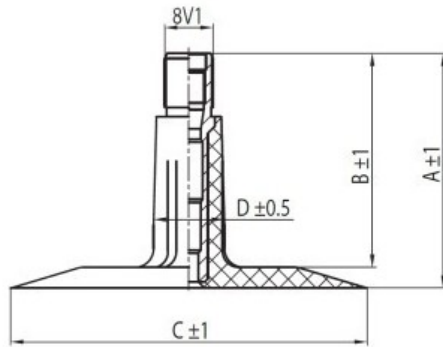

Kamera 18x8.5-8, 18x9.5-8 TR13 Kabat

Категория	Камеры
Пазмер	18x8.5-8,
Ширина	8.5
Радиус	8.5
Диск	8
Модель	TR13
Аналог	18x9.5-8

Доставка

Гарантия

Description

Вся информация на этих страницах основана на технических характеристиках производителя. Содержание может быть использовано только в информационных целях. Поставщик не несет никакой ответственности за эту информацию.