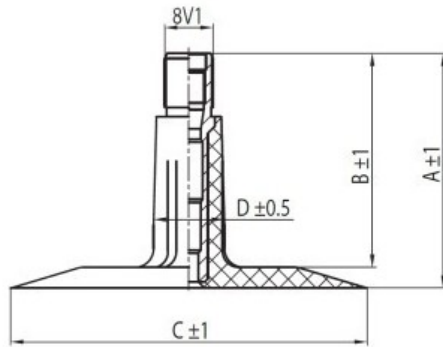

**Kamera 18x8.5-8, 18x9.5-8 TR13 Kabat**

Категория	Камеры
Пазмер	18x8.5-8,
Ширина	8.5
Радиус	8.5
Диск	8
Модель	TR13
Аналог	18x9.5-8

Доставка 1-5 d.d.

Гарантия

Description

Вся информация на этих страницах основана на технических характеристиках производителя. Содержание может быть использовано только в информационных целях. Поставщик не несет никакой ответственности за эту информацию.