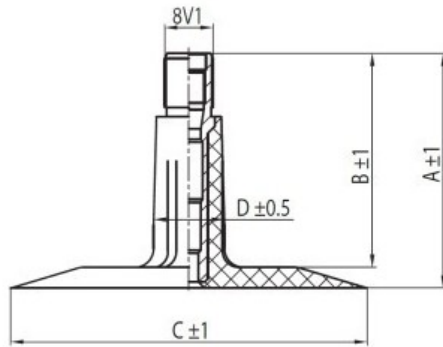

Kamera 18x8.5-8, 18x9.5-8 TR13 Kabat

Category	Камеры
Size	18x8.5-8,
Ширина	9.5
Радиус	8.5
Диск	8
Модель	TR13
Аналог	18x9.5-8

Доставка

Warranty

Description

Visa aukščiau pateikta informacija yra gauta iš gamintojo. Turinys yra rekomendacinio pobūdžio. "Protekta" neprisima atsakomybės dėl problemų kilusių su informacijos naudojimu.