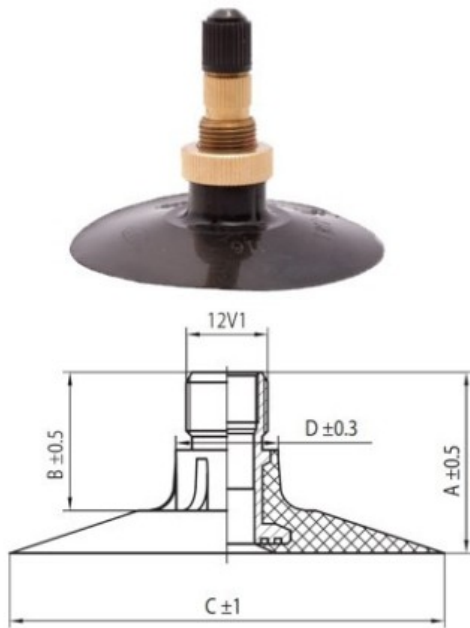

Kamera 19.0/45-17, 500/50-17 TR218A Kabat

Категория	Камеры
Пазмер	19.0/45-17,
Ширина	19
Радиус	50
Диск	17
Модель	TR218A
Аналог	19/45-17

Доставка 1-5 d.d.

Гарантия

Description

Вся информация на этих страницах основана на технических характеристиках производителя. Содержание может быть использовано только в информационных целях. Поставщик не несет никакой ответственности за эту информацию.