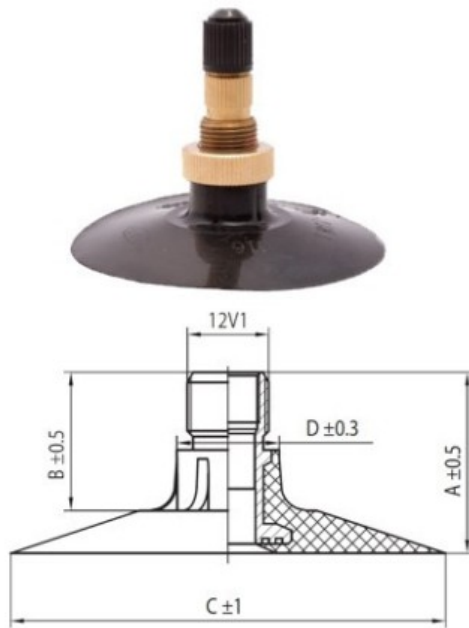

Камера 20.8-38 TR218A Kabat

Категория	Камеры
Пазмер	20.8-38
Ширина	520
Радиус	/
Диск	38
Модель	TR218A
Аналог	20.8R38

Доставка 1-5 d.d.

Гарантия

Description

Вся информация на этих страницах основана на технических характеристиках производителя. Содержание может быть использовано только в информационных целях. Поставщик не несет никакой ответственности за эту информацию.