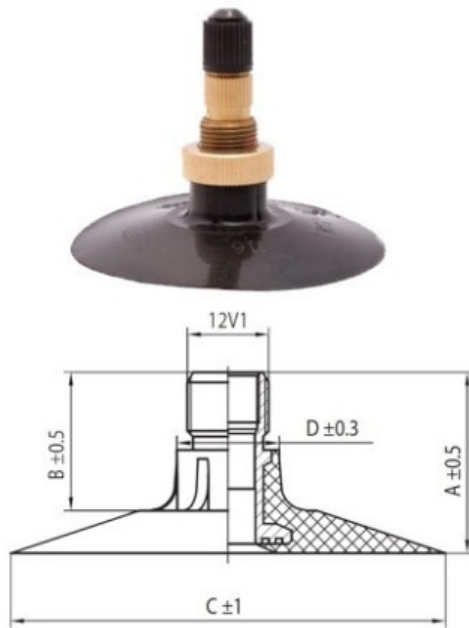

Kamera 20.8-38 TR218A Kabat

Категория	Камеры
Пазмер	20.8-38
Ширина	20.8
Радиус	
Диск	38
Модель	TR218A
Аналог	20.8R38

Доставка 1-5 d.d.

Гарантия

Description

Вся информация на этих страницах основана на технических характеристиках производителя. Содержание может быть использовано только в информационных целях. Поставщик не несет никакой ответственности за эту информацию.