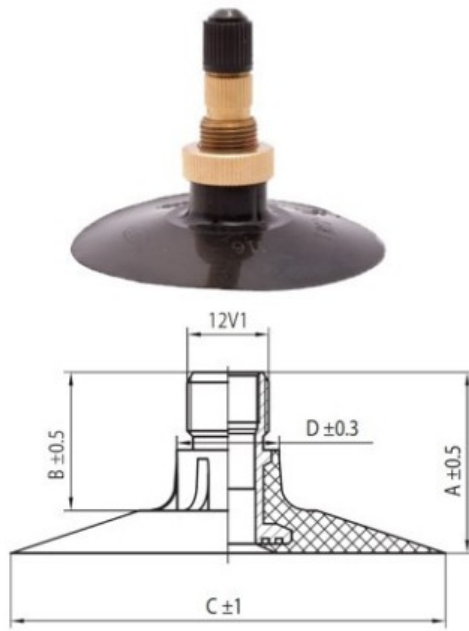

## Камера 20.8-42 TR218A Kabat

Категория	Камеры
Пазмер	20.8-42
Ширина	20.8
Радиус	
Диск	42
Модель	TR218A
Аналог	20.8R42

Доставка 1-5 d.d.

Гарантия

Description

Вся информация на этих страницах основана на технических характеристиках производителя. Содержание может быть использовано только в информационных целях. Поставщик не несет никакой ответственности за эту информацию.