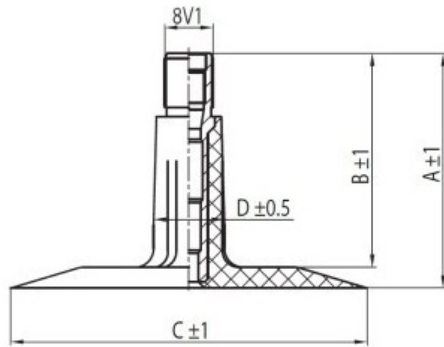

Kamera 200/60-14.5, 24x8.00-14.5 TR13 Kabat

Category	Камеры
Size	200/60-14.5,
Ширина	8
Радиус	8
Диск	14.5
Модель	TR13
Аналог	24x8.00-14.5

Доставка

Warranty

Description

Visa aukščiau pateikta informacija yra gauta iš gamintojo. Turinys yra rekomendacinio pobūdžio. "Protekta" neprisiima atsakomybės dėl problemų kilusių su informacijos naudojimu.