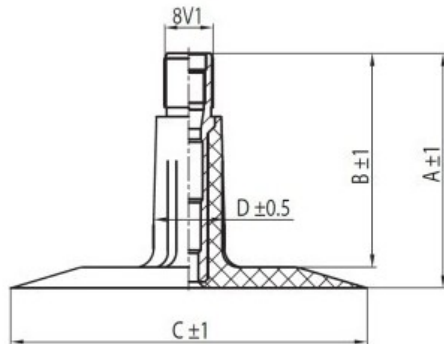

## Kamera 200/60-14.5, 24x8.00-14.5 TR13 Kabat

Категория	Камеры
Пазмер	200/60-14.5,
Ширина	8
Радиус	8
Диск	14.5
Модель	TR13
Аналог	24x8.00-14.5

Доставка 1-5 d.d.

Гарантия

Description

Вся информация на этих страницах основана на технических характеристиках производителя. Содержание может быть использовано только в информационных целях. Поставщик не несет никакой ответственности за эту информацию.