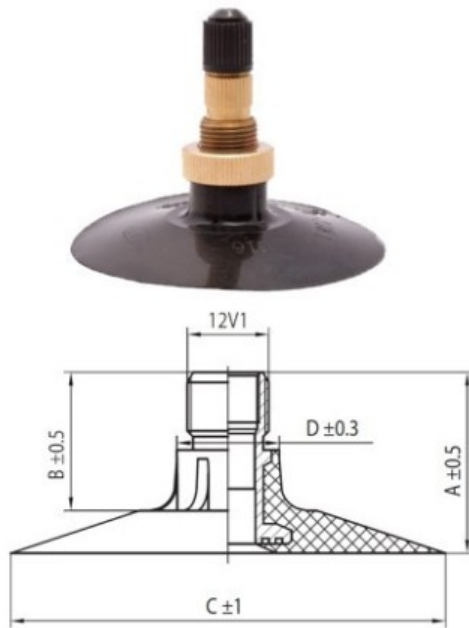

## Камера 23.1-26 TR218A Kabat

Категория	Камеры
Пазмер	23.1-26
Ширина	23.1
Радиус	
Диск	26
Модель	TR218A
Аналог	23.1R26

Доставка 1-5 d.d.

Гарантия

Description

Вся информация на этих страницах основана на технических характеристиках производителя. Содержание может быть использовано только в информационных целях. Поставщик не несет никакой ответственности за эту информацию.