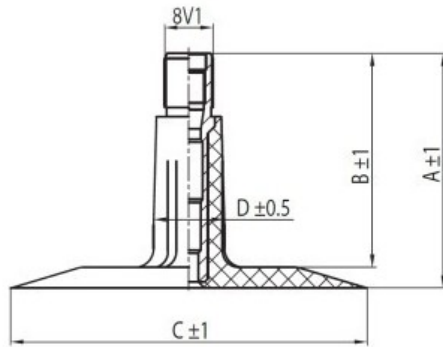

Камера 235/75-15 TR13 Kabat

| | |
|-----------|-----------|
| Категория | Камеры |
| Пазмер | 235/75-15 |
| Ширина | 235 |
| Радиус | 75 |
| Диск | 15 |
| Модель | TR13 |
| Аналог | |

Доставка 1-5 d.d.

Гарантия