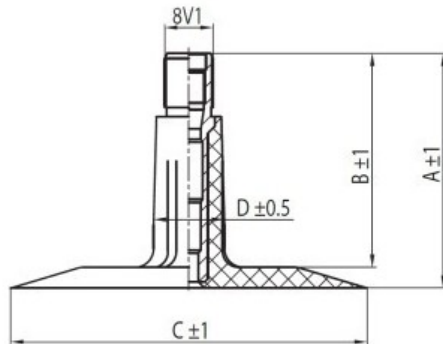

Камера 3.50-6, 4.00-6 TR13 Kabat

Категория	Камеры
Пазмер	3.50-6,
Ширина	4
Радиус	
Диск	6
Модель	TR13
Аналог	4.00-6

Доставка 1-5 d.d.

Гарантия

Description

Вся информация на этих страницах основана на технических характеристиках производителя. Содержание может быть использовано только в информационных целях. Поставщик не несет никакой ответственности за эту информацию.