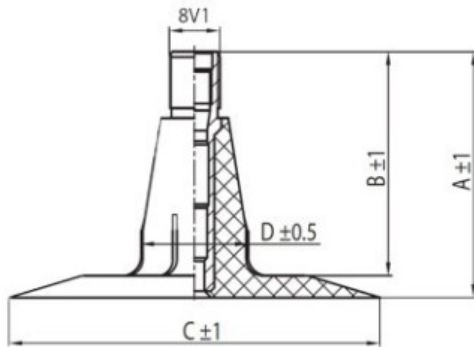

## Kamera 4.00-16, 4.50-16 TR15 Kabat

Категория	Камеры
Пазмер	4.00-16,
Ширина	4.5
Радиус	
Диск	16
Модель	TR15
Аналог	4.50-16

Доставка 1-5 d.d.

Гарантия

Description

Вся информация на этих страницах основана на технических характеристиках производителя. Содержание может быть использовано только в информационных целях. Поставщик не несет никакой ответственности за эту информацию.