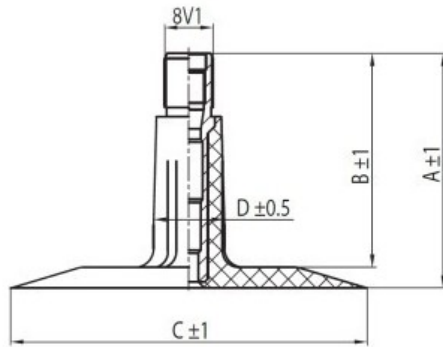

Камера 4.00-8 TR13 Kabat

Категория	Камеры
Пазмер	4.00-8
Ширина	4
Радиус	
Диск	8
Модель	TR13
Аналог	

Доставка 1-5 d.d.

Гарантия

Description

Вся информация на этих страницах основана на технических характеристиках производителя. Содержание может быть использовано только в информационных целях. Поставщик не несет никакой ответственности за эту информацию.