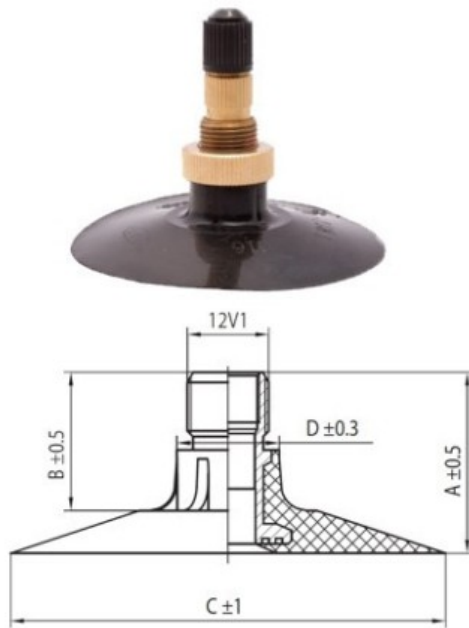

Kamera 420/70-24, 460/70-24 TR218A Kabat

Категория	Камеры
Пазмер	420/70-24,
Ширина	460
Радиус	70
Диск	24
Модель	TR218A
Аналог	460/70R24

Доставка 1-5 d.d.

Гарантия

Description

Вся информация на этих страницах основана на технических характеристиках производителя. Содержание может быть использовано только в информационных целях. Поставщик не несет никакой ответственности за эту информацию.