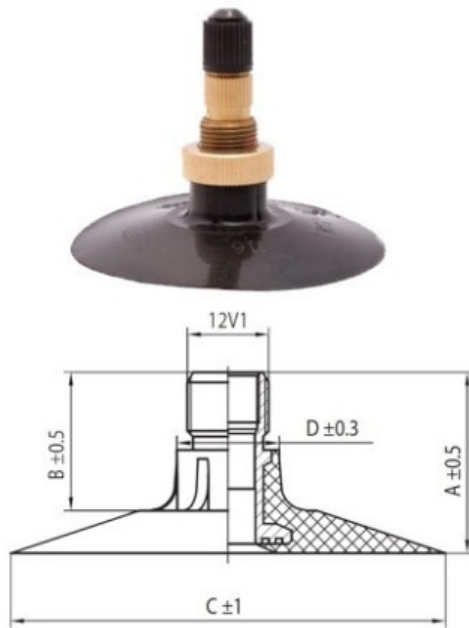

Kamera 420/70-24, 460/70-24 TR218A Kabat

Категория	Камеры
Пазмер	420/70-24,
Ширина	420
Радиус	70
Диск	24
Модель	TR218A
Аналог	460/70R24

Доставка 1-5 d.d.

Гарантия

Description

Вся информация на этих страницах основана на технических характеристиках производителя. Содержание может быть использовано только в информационных целях. Поставщик не несет никакой ответственности за эту информацию.