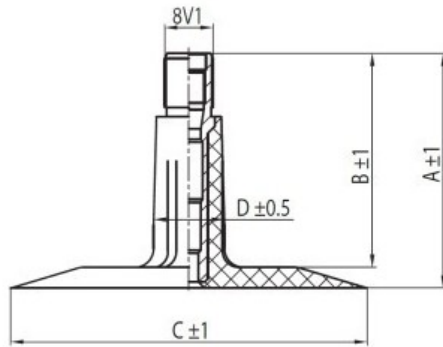

## Камера 5.00-10 TR13 Kabat

Категория	Камеры
Пазмер	5.00-10
Ширина	5
Радиус	
Диск	10
Модель	TR13
Аналог	

Доставка 1-5 d.d.

Гарантия

Description

Вся информация на этих страницах основана на технических характеристиках производителя. Содержание может быть использовано только в информационных целях. Поставщик не несет никакой ответственности за эту информацию.