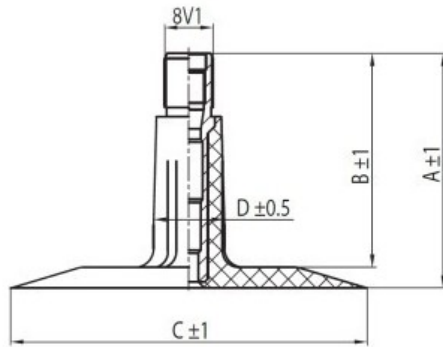

Камера 5.00-12 TR13 Kabat

Категория	Камеры
Пазмер	5.00-12
Ширина	5
Радиус	
Диск	12
Модель	TR13
Аналог	

Доставка 1-5 d.d.

Гарантия

Description

Вся информация на этих страницах основана на технических характеристиках производителя. Содержание может быть использовано только в информационных целях. Поставщик не несет никакой ответственности за эту информацию.