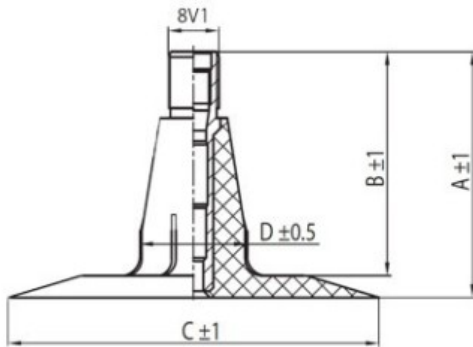

## Камера 5.00-15 TR15 Kabat

Категория	Камеры
Пазмер	5.00-15
Ширина	5
Радиус	
Диск	15
Модель	TR15
Аналог	

Доставка 1-5 d.d.

Гарантия

Description

Вся информация на этих страницах основана на технических характеристиках производителя. Содержание может быть использовано только в информационных целях. Поставщик не несет никакой ответственности за эту информацию.