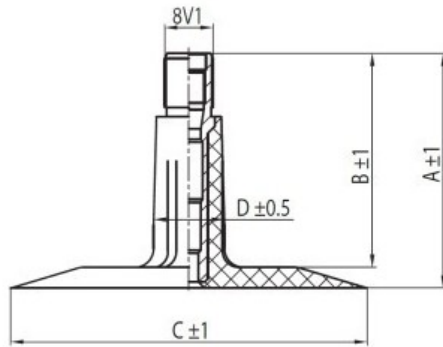

## Камера 5.00-8 TR13 Kabat

Категория	Камеры
Пазмер	5.00-8
Ширина	5
Радиус	
Диск	8
Модель	TR13
Аналог	

Доставка

---

Гарантия

Description

Вся информация на этих страницах основана на технических характеристиках производителя. Содержание может быть использовано только в информационных целях. Поставщик не несет никакой ответственности за эту информацию.