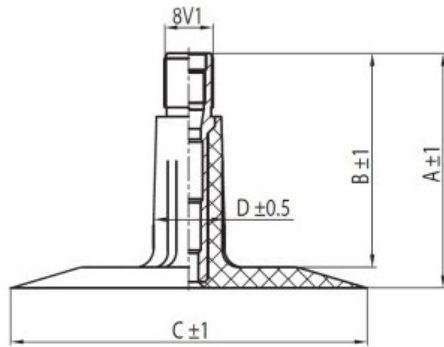

## Камера 5.00-8 TR13 Kabat

Категория	Камеры
Пазмер	5.00-8
Ширина	5
Радиус	
Диск	8
Модель	TR13
Аналог	

Доставка 1-5 d.d.

Гарантия

Description

Вся информация на этих страницах основана на технических характеристиках производителя. Содержание может быть использовано только в информационных целях. Поставщик не несет никакой ответственности за эту информацию.